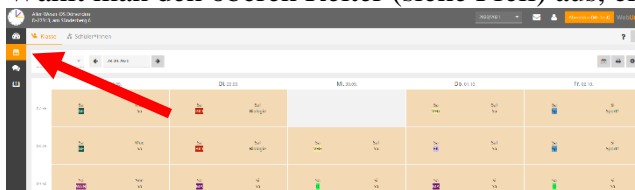

WebUntis-Kurzanleitung

Unter www.webuntis.com muss zunächst unsere Schule ausgewählt werden (Aller-Weser-OS Dörverden).

Willkommen bei WebUntis

Bitte suchen Sie Ihre Schule

z.B. Schulname, Stadt, Adresse

Aller-Weser-OS

Hier können nun die Zugangsdaten Ihres Kindes eingetragen werden.

Startseite von WebUntis

Wählt man den oberen Reiter (siehe Pfeil) aus, erscheint der komplette Plan der Woche.

Sollten Sie die App benutzen wollen, können Sie diese im App-Store „Untis Mobile“ finden. Alternativ können sie dem Link auf der ersten Seite von WebUntis folgen.