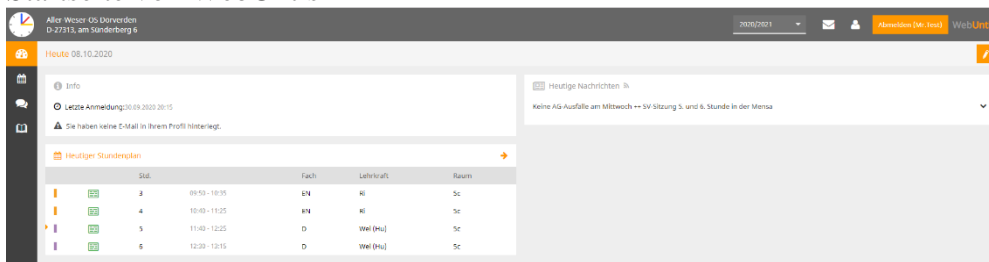

WebUntis-Kurzanleitung

Unter www.webuntis.com muss zunächst unsere Schule ausgewählt werden (Aller-Weser-OS Dörverden).

Willkommen bei WebUntis

Bitte suchen Sie Ihre Schule

z.B. Schulname, Stadt, Adresse

Aller-Weser-OS

Hier können nun die Zugangsdaten Ihres Kindes eingetragen werden.

Startseite von WebUntis

Wählt man den oberen Reiter (siehe Pfeil) aus, erscheint der komplette Plan der Woche.

Sollten Sie die App benutzen wollen, können Sie diese im App-Store „Untis Mobile“ finden. Alternativ können sie dem Link auf der ersten Seite von WebUntis folgen.