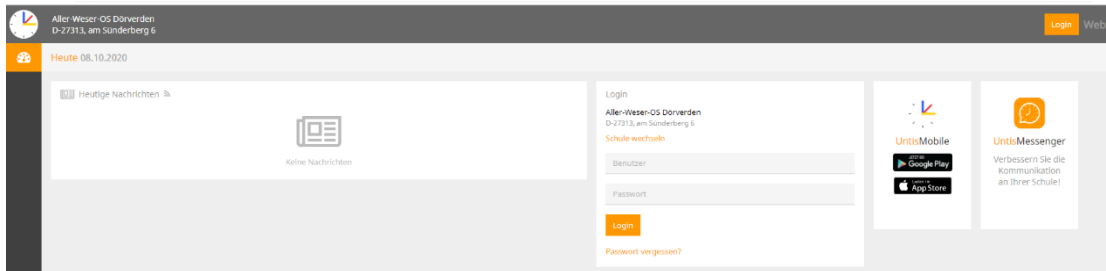

WebUntis-Kurzanleitung

Unter www.webuntis.com muss zunächst unsere Schule ausgewählt werden (Aller-Weser-OS Dörverden).

Willkommen bei WebUntis

Bitte suchen Sie Ihre Schule

z.B. Schulname, Stadt, Adresse

Aller-Weser-OS

Hier können nun die Zugangsdaten Ihres Kindes eingetragen werden.

Startseite von WebUntis

Wählt man den oberen Reiter (siehe Pfeil) aus, erscheint der komplette Plan der Woche.

Sollten Sie die App benutzen wollen, können Sie diese im App-Store „Untis Mobile“ finden. Alternativ können sie dem Link auf der ersten Seite von WebUntis folgen.