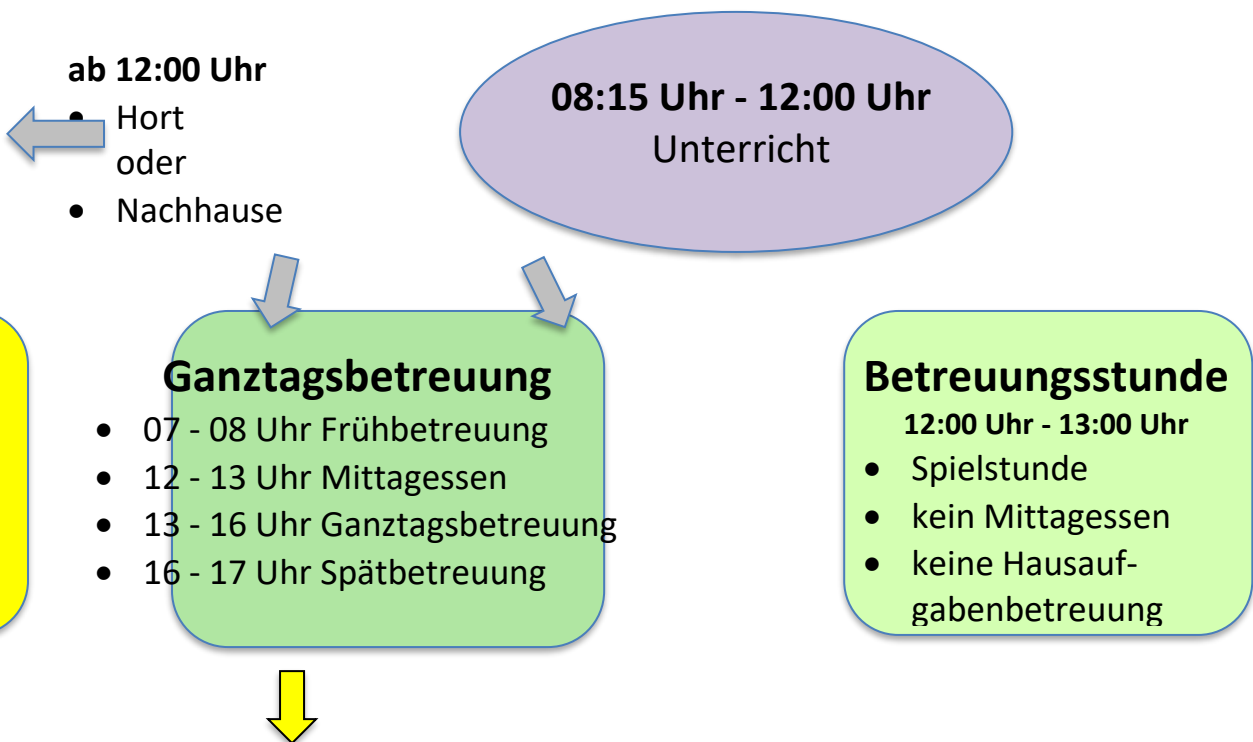

Grundschule
Friedrich-Ebert-Schule
Hannover Badenstedt

Informationen zur verlässlichen Grundschule/Ganztagsbetreuung an der
Friedrich-Ebert-Schule im Schuljahr 2021/2022

Liebe Eltern,

der Schulbeginn Ihrer Kinder steht vor der Tür. Hiermit möchten wir Ihnen einen Überblick über die Betreuungsmöglichkeiten an der Friedrich-Ebert-Schule geben. Die Friedrich-Ebert-Schule ist eine offene Ganztagschule. Das bedeutet, dass Sie zwischen zwei Betreuungsmodellen für Ihr Kind wählen können:

| Tage mit Ganztagsbetreuung | Tage ohne Ganztagsbetreuung |
|--|---|
| <ul style="list-style-type: none">• Anmeldung verpflichtend für das ganze Schuljahr• begleitetes Mittagessen in unserer Mensa: Essen muss vorbestellt oder mitgebracht werden!• betreute Hausaufgabenzeit nach dem Mittagessen• Spiel- und Bewegungsangebote in festen Gruppen | <ul style="list-style-type: none">• Ihr Kind nimmt automatisch bis 13 Uhr an der Betreuungsstunde (Spielestunde) teil!• keine Hausaufgabenbetreuung• kein Mittagessen |