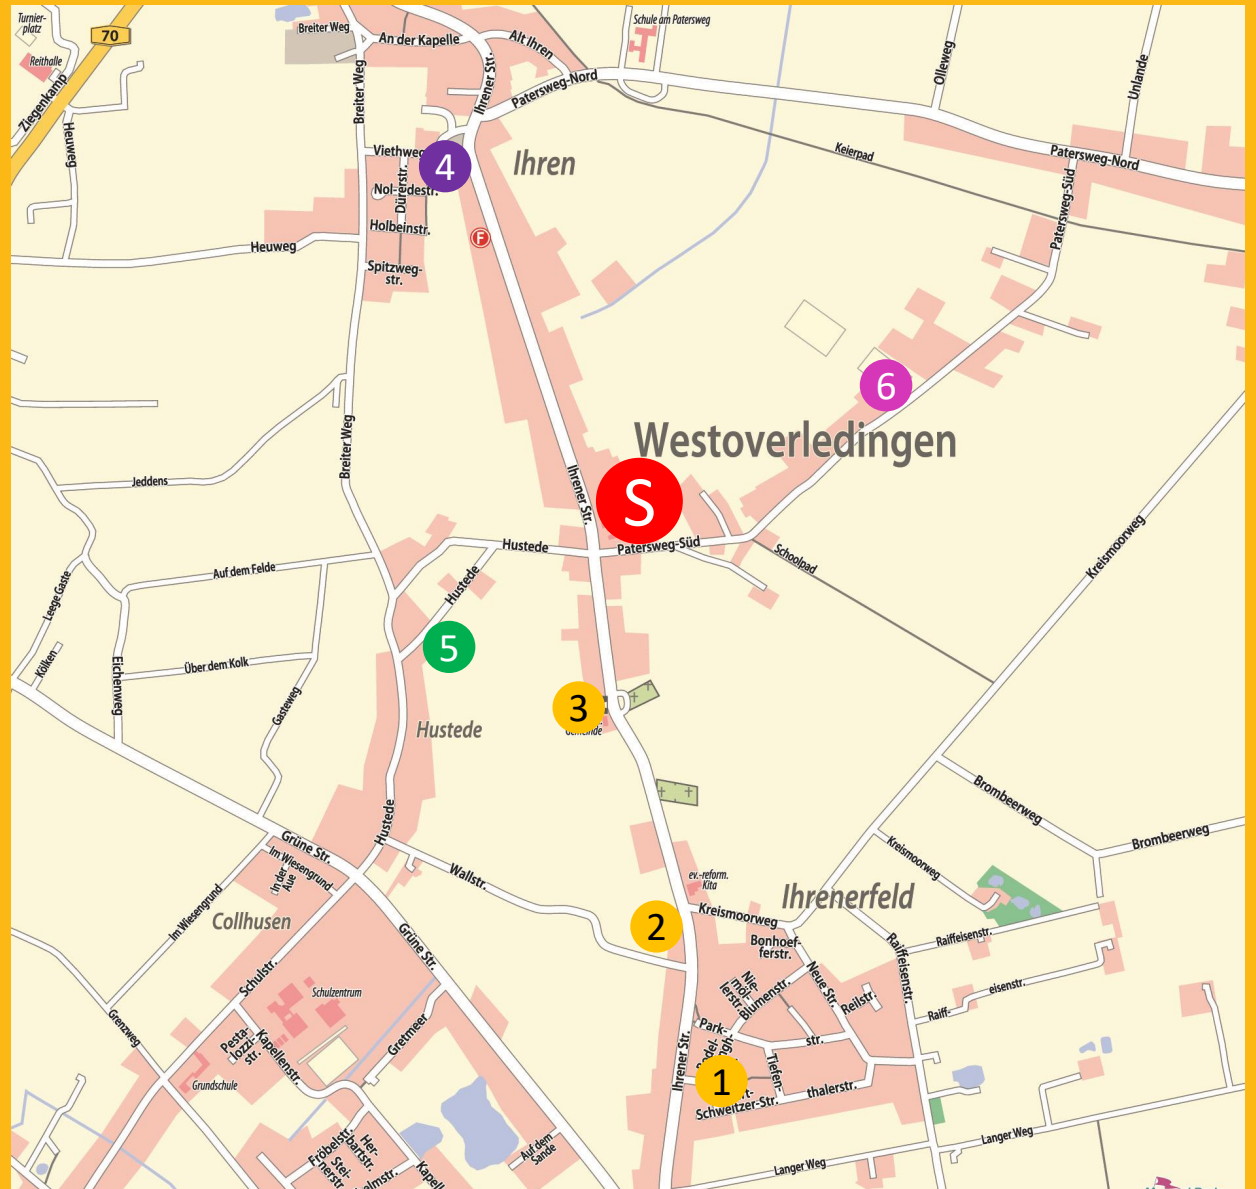

2 Ihrener Straße Höhe Haus 244 – Landgasthof Gossling

Linksseitig Ihrener Straße – an der Ampel vor der Schule Ihrener Straße queren – zur Schule

3 Ihrener Straße Höhe Kirche

linksseitig Ihrener Straße – an der Ampel vor der Schule Ihrener Straße queren – zur Schule

4 Ihrener Straße / Laterne Viethweg Haus 110

Rechtseitig Ihrener Straße - an der Ampel vor der Schule Ihrener Straße queren – zur Schule

5 Hustede Laterne Höhe Haus 29

Linksseitig Hustede – an der Ampel vor der Schule Ihrener Straße queren – zur Schule

6 Im Sommer möglich: Patersweg-Süd am Sportplatz

Linksseitig Patersweg-Süd – vor der Schule an den gelben Füßen queren - zur Schule

in Zusammenarbeit mit
map and routes