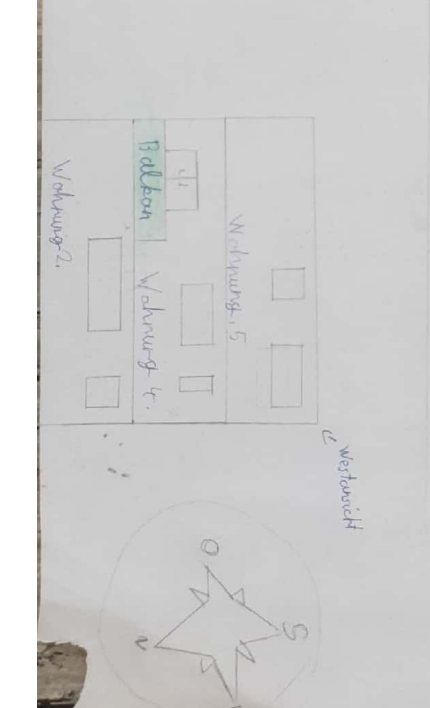

Erdgeschoss

HOTEL SPRINGS

1. Stock

- Die Legende:**
- Kinderschlafzimmer
 - Schlafzimmer
 - Bad
 - Wohn-Esszimmer
 - Küche
 - Balkon
 - Flur
 - Funkstille
 - Fenster
 - Tür
 - Terrasse
 - Einleitung

10m² ext. pool 7m²
 Name: SPRINGS
 ORT: 48350 EXOLS
 Str: ROUTE 56 Km1
 m²/a: 6322m²
 Lage
 Untere Ansicht

HOTEL SPRINGS : garden

* Das Beet ist 40m² groß