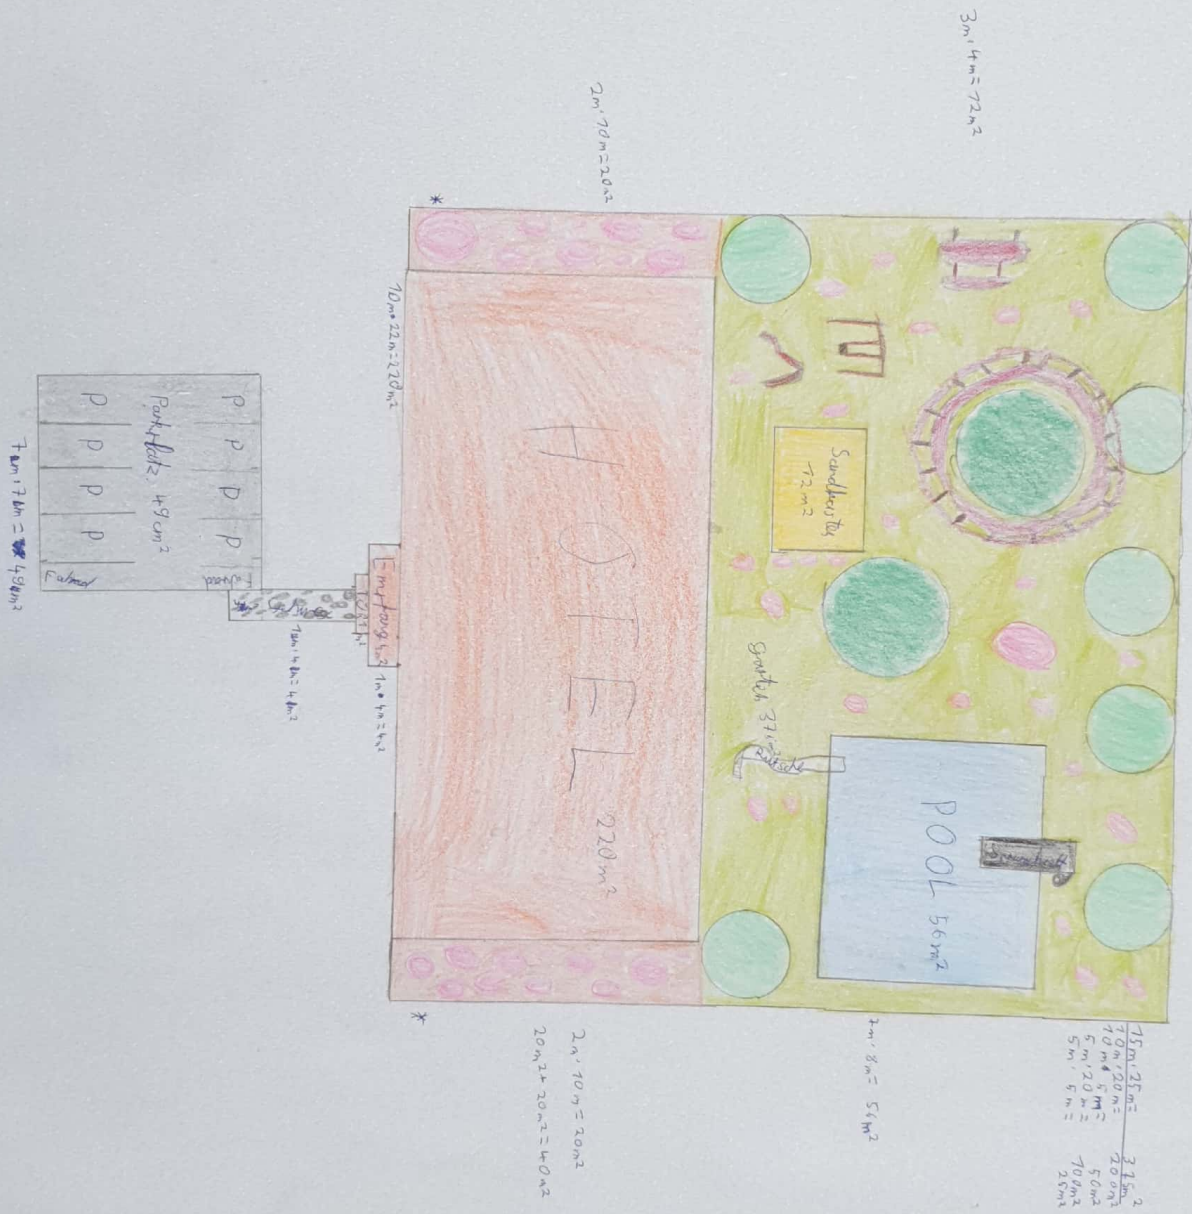

Erdgeschoss

HOTEL SPRINGS

1. Stock

- Die Legende:**
- Kinderschlafzimmer
 - Schlafzimmer
 - Bad
 - Wohn-Esszimmer
 - Küche
 - Balkon
 - Flur
 - Funkstille
 - Fenster
 - Tür
 - Terrasse
 - Einleitung

10m² ext. pool 7m²
 Name: SPRINGS
 ORT: 48350 EXOLS
 Str: ROUTE 56 Km1
 m²/a: 6322m²
 Lage
 Untere Ansicht

HOTEL SPRINGS : garden

* Das Beet ist 40m² groß