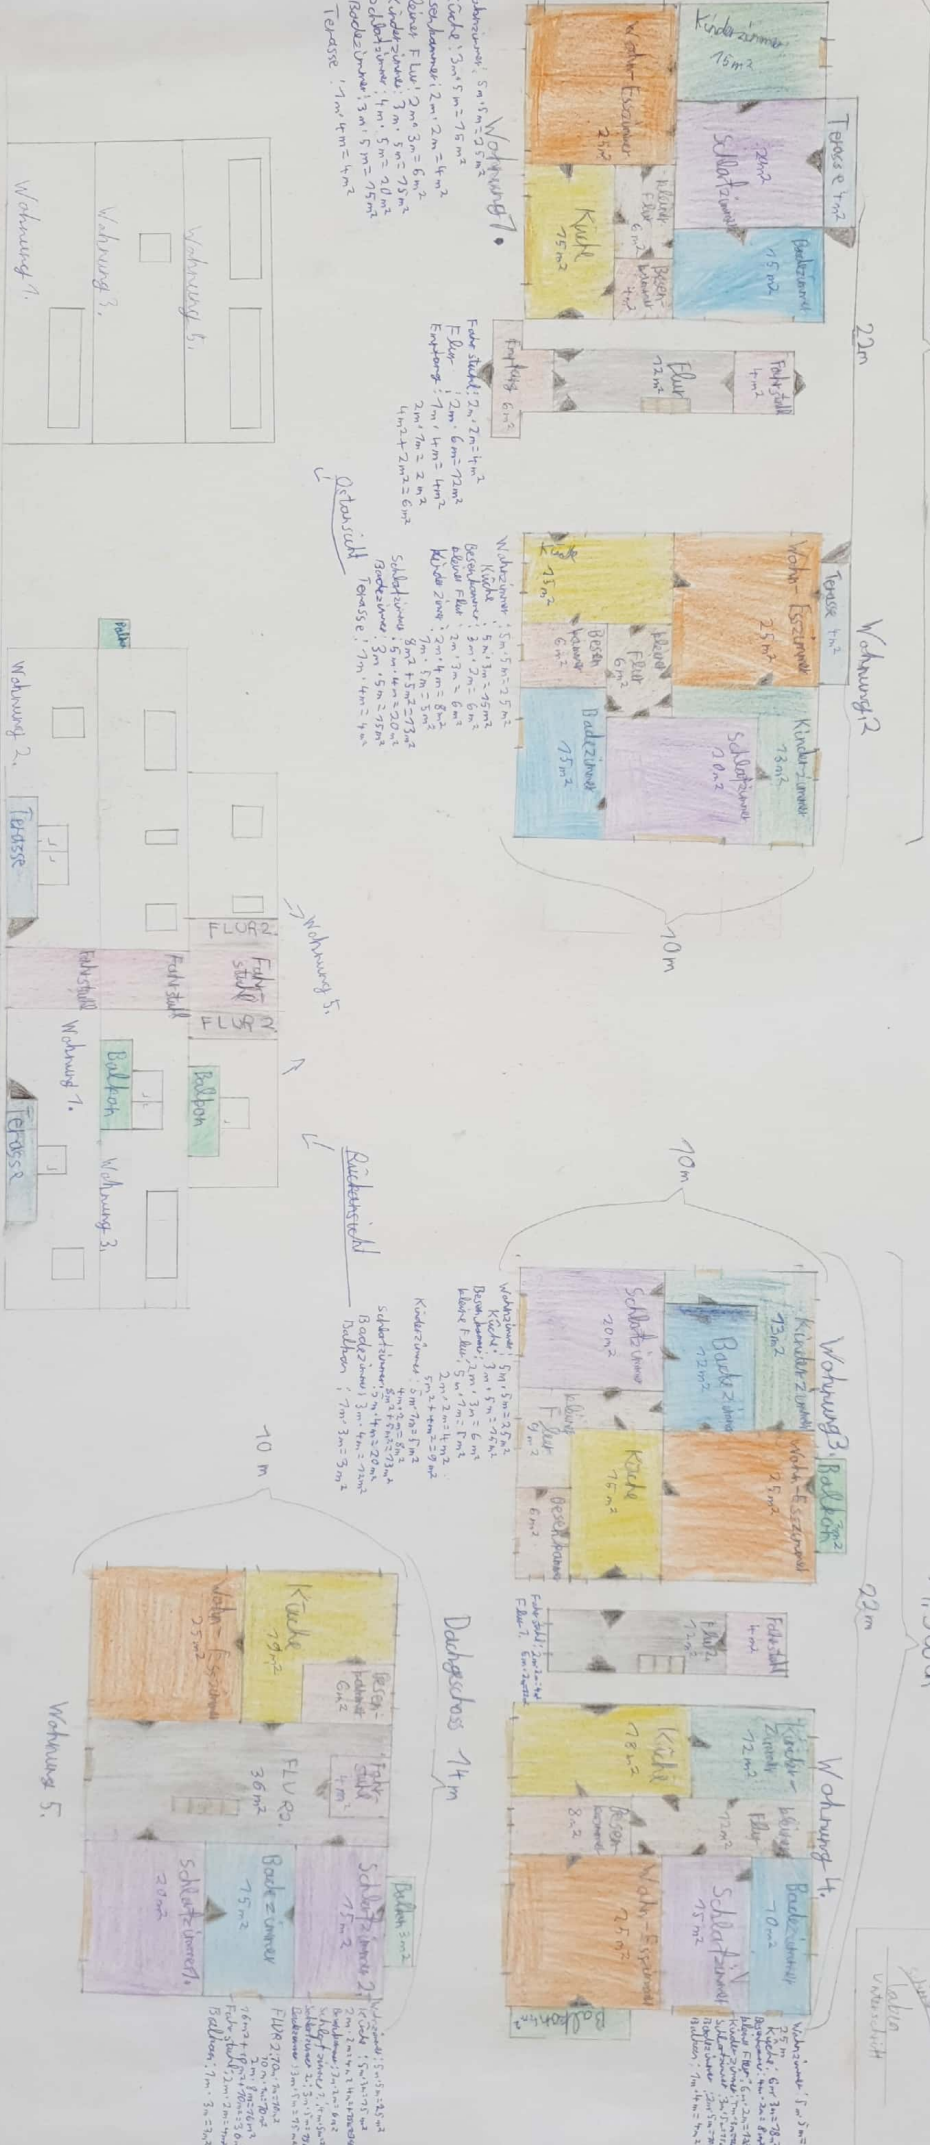

Erdgeschoss

HOTEL SPRINGS

1. Stock

- Die Legende:**
- Kinderschlafzimmer
 - Schlafzimmer
 - Bad
 - Wohn-Esszimmer
 - Küche
 - Balkon
 - Flur
 - Funkstille
 - Fenster
 - Tür
 - Terrasse
 - Einleitung

10m² ext. pool 7m²
 Name: SPRINGS
 ORT: 48350 EXOLS
 Str: ROUTE 56 Km1
 m²/a: 6322m²
 Lage
 Untere Ansicht

HOTEL SPRINGS : garden

* Das Beet ist 40m² groß