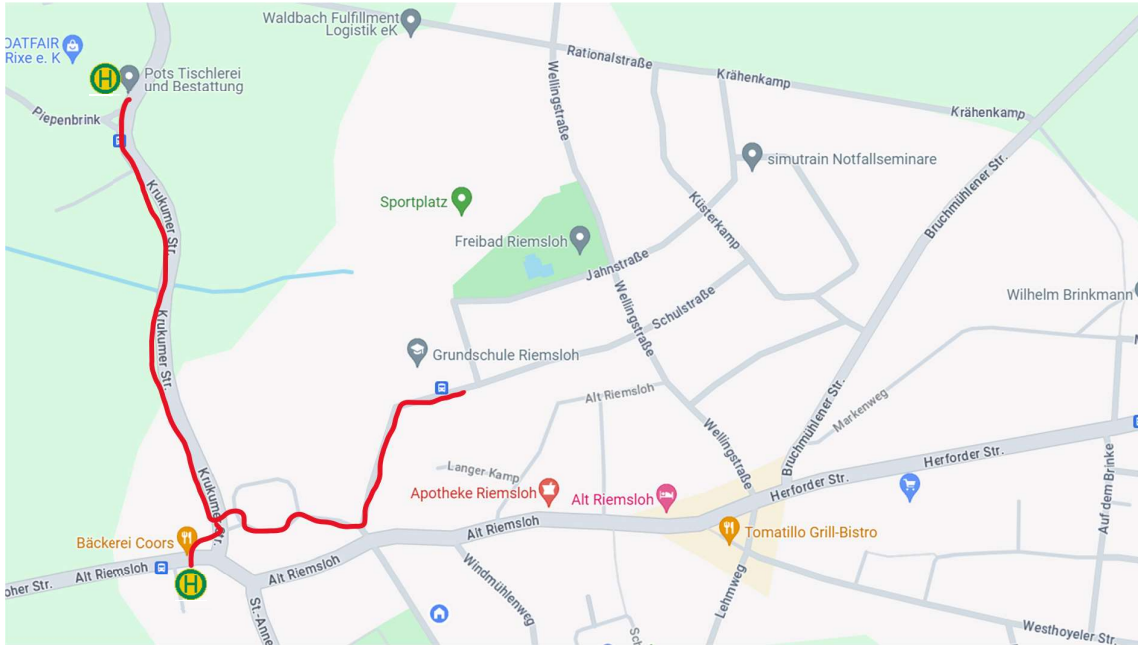

Linien Walking Bus

Linie 1 Tagespflege

- 📍 Haltestelle Piepenbrink (Donnerstag und Freitag): Abfahrt 7:10 Uhr
- 📍 Haltestelle Tagespflege: Abfahrt 7:20 Uhr

Linie 2 Friedhofsweg

- 📍 Haltestelle Friedhofsweg: Abfahrt 7:20 Uhr

Linie 3 Cornetssiedlung

- Haltestelle Cornetssiedlung: Abfahrt 7:15
- Haltestelle Ev. Gemeindehaus: Abfahrt 7:20

Linie 4 Am Sägewerk

- Haltestelle Trafohaus: Abfahrt 7:15