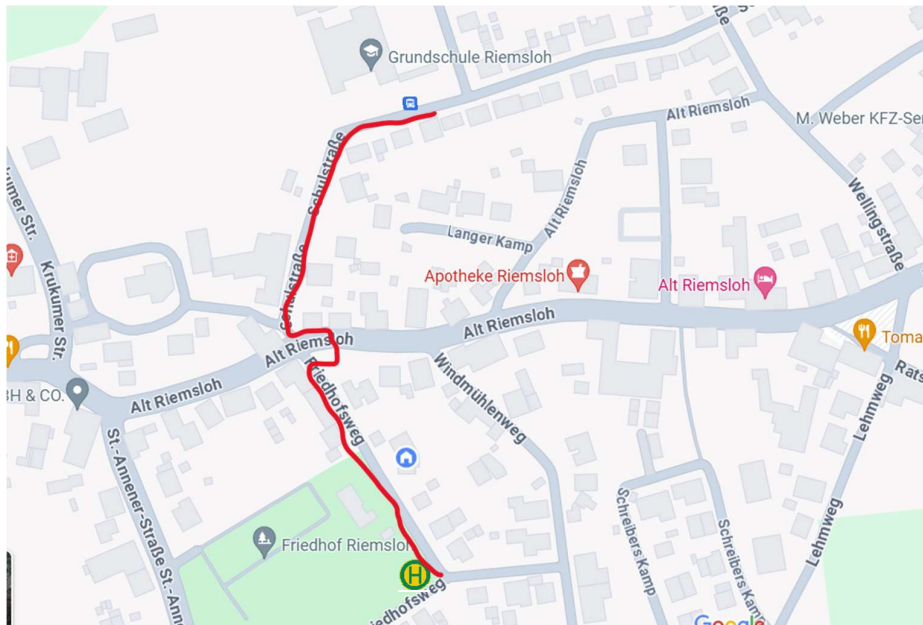

Linien Walking Bus

Linie 1 Tagespflege

- 📍 Haltestelle Piepenbrink (Donnerstag und Freitag): Abfahrt 7:10 Uhr
- 📍 Haltestelle Tagespflege: Abfahrt 7:20 Uhr

Linie 2 Friedhofsweg

- 📍 Haltestelle Friedhofsweg: Abfahrt 7:20 Uhr

Linie 3 Cornetssiedlung

- Haltestelle Cornetssiedlung: Abfahrt 7:15
- Haltestelle Ev. Gemeindehaus: Abfahrt 7:20

Linie 4 Am Sägewerk

- Haltestelle Trafohaus: Abfahrt 7:15